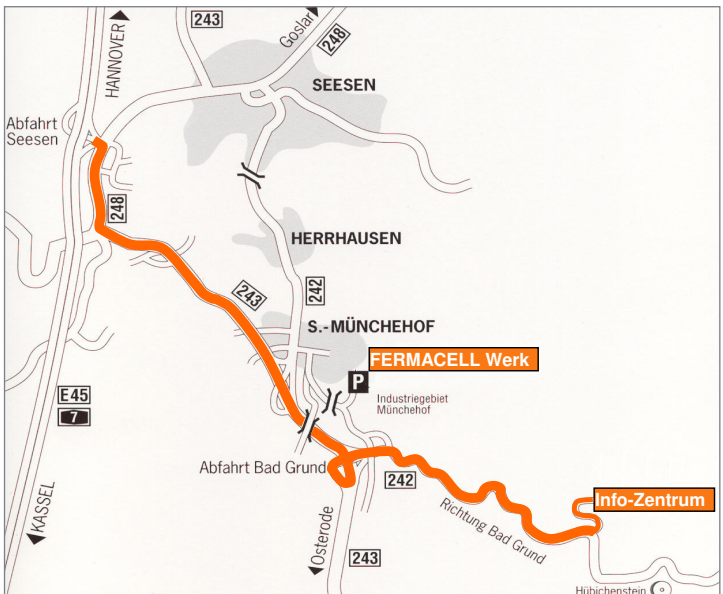

Anfahrtsbeschreibung FERMACELL Info-Zentrum

Anfahrt aus Richtung Kassel oder Hannover:

- Bundesautobahn A7 Abfahrt 67 Seesen abfahren
- rechts abbiegen auf die B248 dann
- weiter auf der B243 Richtung Osterode
- rechts abbiegen auf die 242 Richtung Bad Grund
- Nach ca. 4 km in einer Rechtskurve links abbiegen zum FERMACELL Infozentrum

GPS Koordinaten:

- Länge 10°13'52" Ost
- Breite 51°49'30" Nord

Anschrift:

FERMACELL GmbH
 Info-Zentrum Winterberg
 37539 Bad Grund
 Telefon: 05327-8694-0
 Telefax: 05327-8694-142